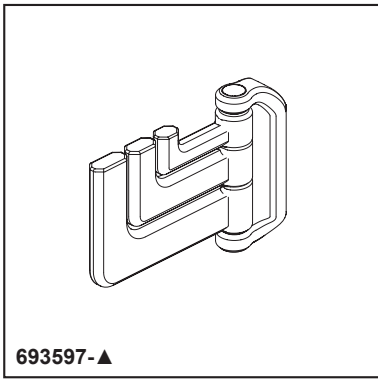

ACCESSOIRES

- Collection Levoir^{MD} pour salle de bain
- Crochet sur charnière pour peignoirs

SPÉCIFICATIONS STANDARDS :

- Il est préférable de placer de blocage en bois derrière toutes les surfaces murales. Si le blocage en bois n'est pas disponible, essayez de trouver un montant en bois pour fixer cet accessoire.
- Quincaillerie et gabarit d'installation inclus avec le produit.
- Remarque : Les ancrages en plastique, les vis, les boulons à bascule et les supports de montage sont inclus avec la quincaillerie d'installation.

GARANTIE

- Pièces et finition – Garantie à vie limitée; ou pour les clients commerciaux, 10 ans pour les résidences multifamiliales (appartements et condominiums) et 5 ans pour tout autre usage commercial, dans tous les cas à compter de la date de réception du produit par l'acheteur initial ou son représentant autorisé (installateur, etc.).
- Veuillez consulter fr.brizofaucet.ca pour tous les détails de notre garantie limitée.

693597-▲