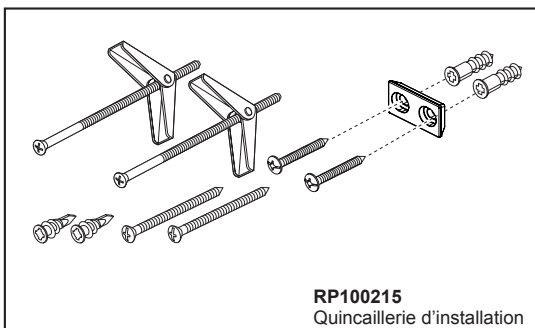

▲ Désigner le suffixe de finition approprié